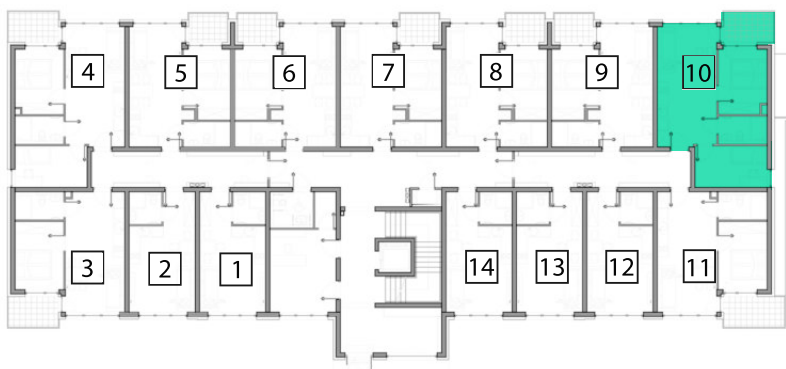

APARTAMENTY
SZYNDZIELNIA

tel. **787-777-759**

APARTAMENT	PIĘTRO	POKOJE
10	0	3
WYSZCZEGÓLNIENIE POWIERZCHNI		
1	SALON Z KUCHNIĄ	21,55 m ²
2	POKÓJ	9,44 m ²
3	POKÓJ	9,11 m ²
4	ŁAZIENKA	4,17 m ²
5	BALKON	4,72 m ²
POWIERZCHNIA CAŁKOWITA		44,27 m ²