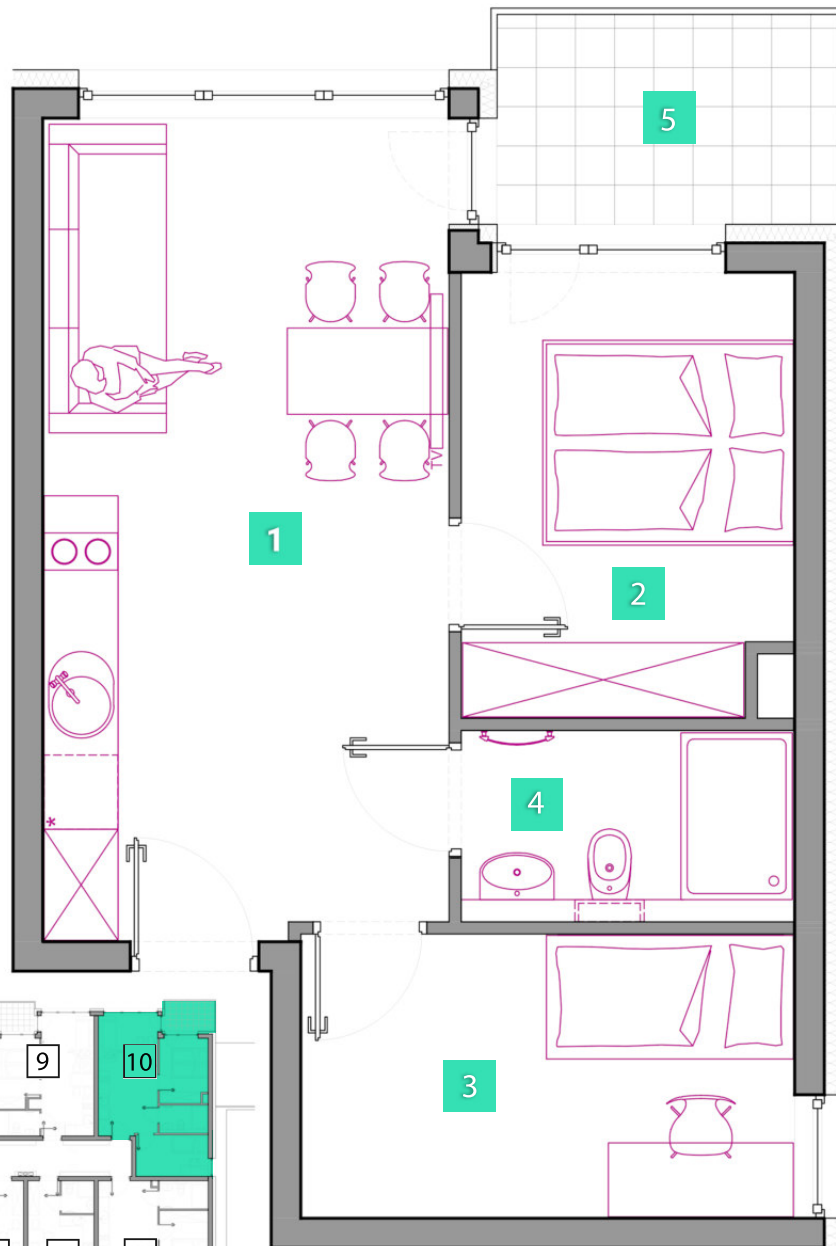

APARTAMENTY
SZYNDZIELNIA

tel. **787-777-759**

APARTAMENT	PIĘTRO	POKOJE
10	0	3
WYSZCZEGÓLNIENIE POWIERZCHNI		
1	SALON Z KUCHNIĄ	21,55 m ²
2	POKÓJ	9,44 m ²
3	POKÓJ	9,11 m ²
4	ŁAZIENKA	4,17 m ²
5	BALKON	4,72 m ²
POWIERZCHNIA CAŁKOWITA		44,27 m ²