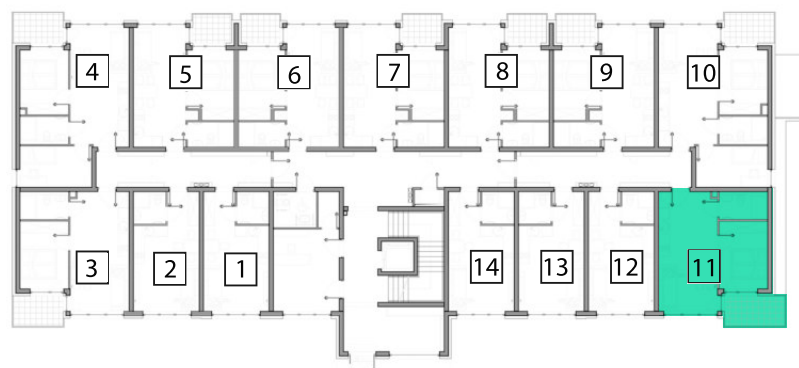

APARTAMENT	PIĘTRO	POKOJE
11	0	2

WYSZCZEGÓLNIENIE POWIERZCHNI

1	SALON Z KUCHNIĄ	21,59 m ²
2	POKÓJ	10,11 m ²
3	ŁAZIENKA	4,14 m ²
4	BALKON	4,72 m ²

POWIERZCHNIA CAŁKOWITA 35,84 m²

APARTAMENTY
SZYNDZIELNIA

tel. **787-777-759**