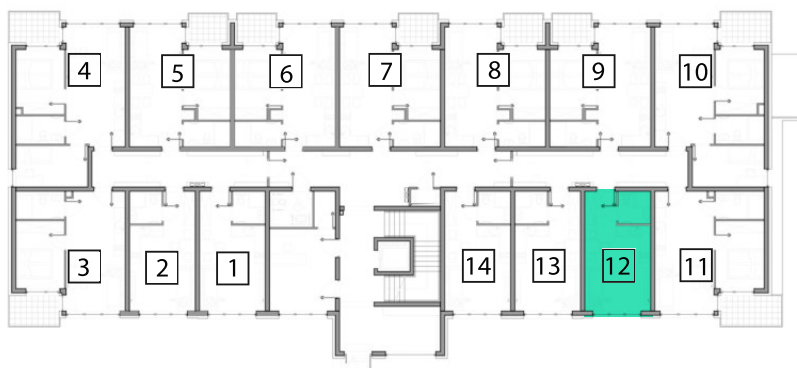

APARTAMENT	PIĘTRO	POKOJE
12	0	1

WYSZCZEGÓLNIENIE POWIERZCHNI

1	SALON Z KUCHNIĄ	17,37 m ²
2	KOMUNIKACJA	3,33 m ²
3	ŁAZIENKA	3,20 m ²

POWIERZCHNIA CAŁKOWITA 23,90 m²

APARTAMENTY
SZYNDZIELNIA

tel. **787-777-759**