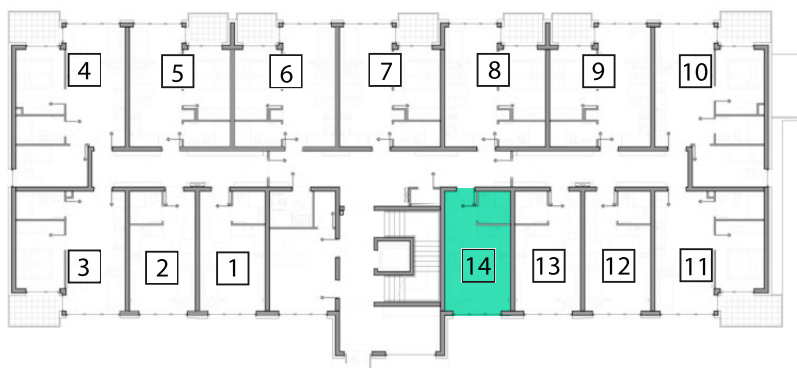

APARTAMENT	PIĘTRO	POKOJE
14	0	1

WYSZCZEGÓLNIENIE POWIERZCHNI

1	SALON Z KUCHNIĄ	17,37 m ²
2	KOMUNIKACJA	3,33 m ²
3	ŁAZIENKA	3,20 m ²

POWIERZCHNIA CAŁKOWITA 23,90 m²

APARTAMENTY
SZYNDZIELNIA

tel. **787-777-759**