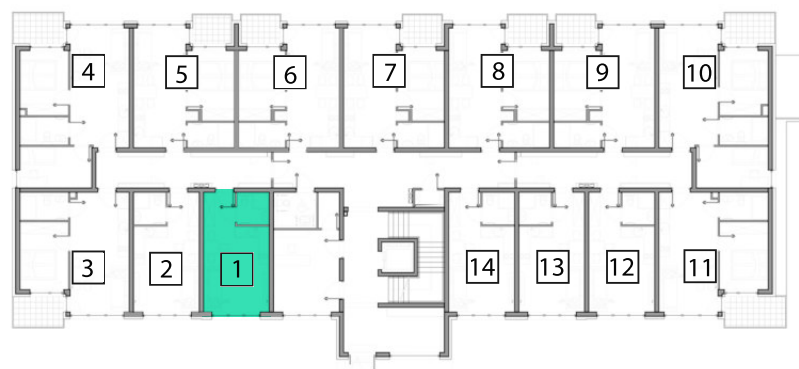

APARTAMENT	PIĘTRO	POKOJE
1	0	1

WYSZCZEGÓLNIENIE POWIERZCHNI

1	SALON Z KUCHNIĄ	17,33 m ²
2	KOMUNIKACJA	3,31 m ²
3	ŁAZIENKA	3,20 m ²

POWIERZCHNIA CAŁKOWITA 23,84 m²

APARTAMENTY
SZYNDZIELNIA

tel. **787-777-759**