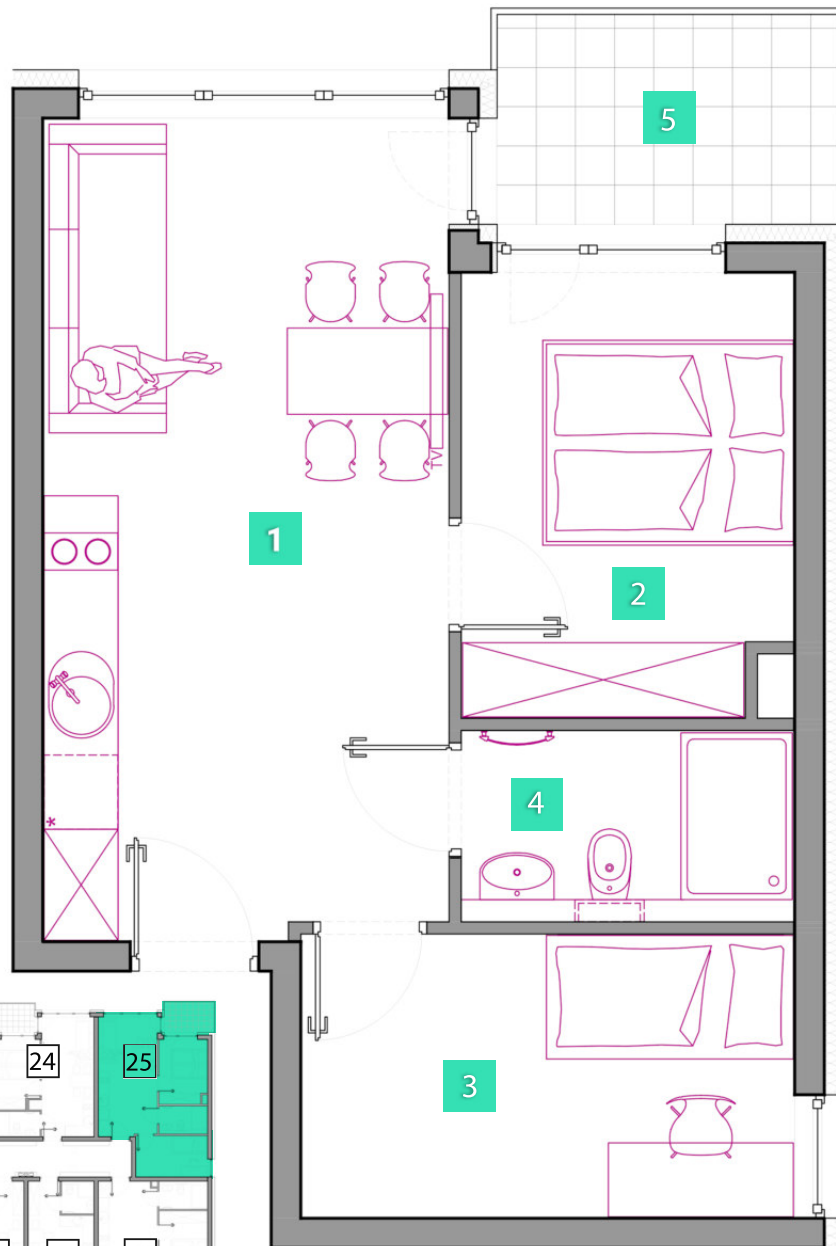

APARTAMENTY
SZYNDZIELNIA

tel. **787-777-759**

APARTAMENT	PIĘTRO	POKOJE
25	1	3
WYSZCZEGÓLNIENIE POWIERZCHNI		
1	SALON Z KUCHNIĄ	21,55 m ²
2	POKÓJ	9,44 m ²
3	POKÓJ	9,11 m ²
4	ŁAZIENKA	4,17 m ²
5	BALKON	4,72 m ²
POWIERZCHNIA CAŁKOWITA		44,27 m ²