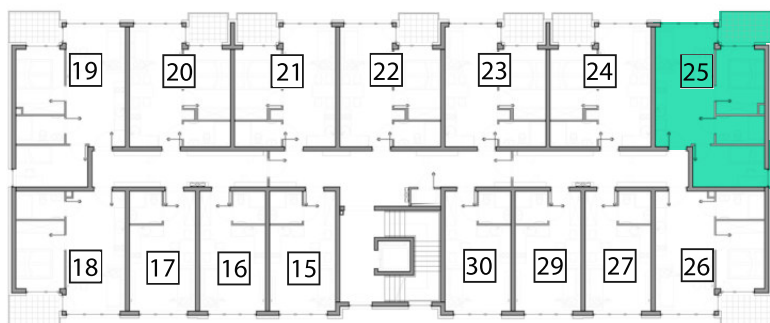

APARTAMENTY
SZYNDZIELNIA

tel. **787-777-759**

APARTAMENT	PIĘTRO	POKOJE
25	1	3
WYSZCZEGÓLNIENIE POWIERZCHNI		
1	SALON Z KUCHNIĄ	21,55 m ²
2	POKÓJ	9,44 m ²
3	POKÓJ	9,11 m ²
4	ŁAZIENKA	4,17 m ²
5	BALKON	4,72 m ²
POWIERZCHNIA CAŁKOWITA		44,27 m ²