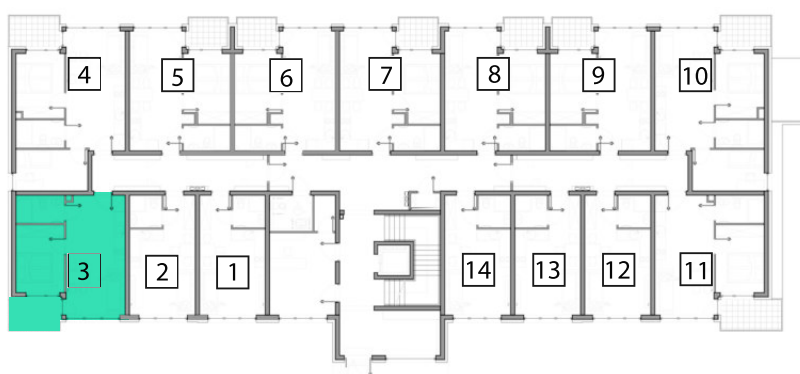

APARTAMENT	PIĘTRO	POKOJE
3	0	2

WYSZCZEGÓLNIENIE POWIERZCHNI

1	SALON Z KUCHNIĄ	21,59 m ²
2	POKÓJ	10,11 m ²
3	ŁAZIENKA	4,14 m ²
4	BALKON	4,72 m ²

POWIERZCHNIA CAŁKOWITA 35,84 m²

APARTAMENTY
SZYNDZIELNIA

tel. **787-777-759**