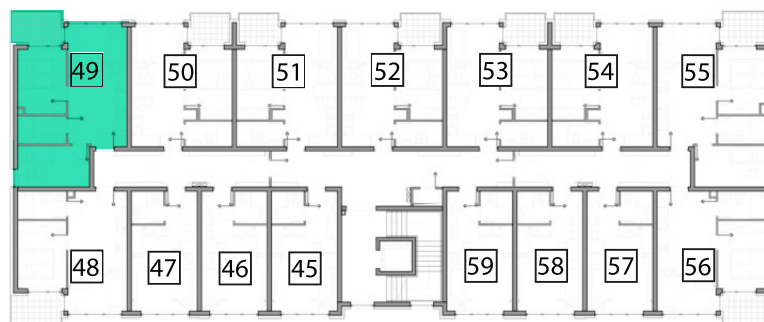

APARTAMENTY
SZYNDZIELNIA

tel. **787-777-759**

APARTAMENT	PIĘTRO	POKOJE
49	3	3

WYSZCZEGÓLNIENIE POWIERZCHNI

1	SALON Z KUCHNIĄ	21,55 m ²
2	POKÓJ	9,53 m ²
3	POKÓJ	9,11 m ²
4	ŁAZIENKA	4,17 m ²
5	BALKON	4,72 m ²

POWIERZCHNIA CAŁKOWITA 44,36 m²