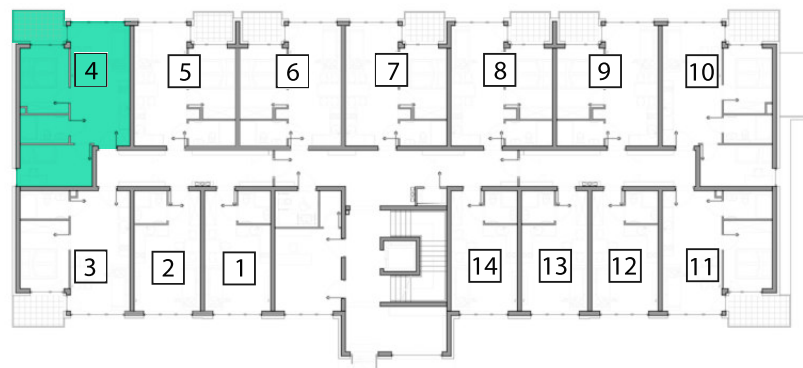

**APARTAMENTY**  
SZYNDZIELNIA

tel. **787-777-759**

APARTAMENT	PIĘTRO	POKOJE
4	0	3
WYSZCZEGÓLNIENIE POWIERZCHNI		
1	SALON Z KUCHNIĄ	21,55 m <sup>2</sup>
2	POKÓJ	9,53 m <sup>2</sup>
3	POKÓJ	9,11 m <sup>2</sup>
4	ŁAZIENKA	4,17 m <sup>2</sup>
5	BALKON	4,72 m <sup>2</sup>
POWIERZCHNIA CAŁKOWITA		44,36 m <sup>2</sup>