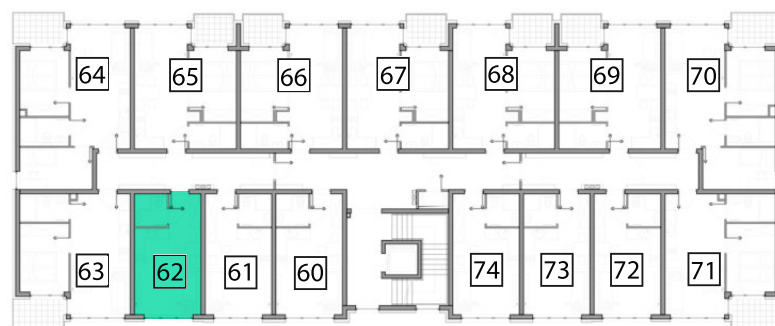

APARTAMENT	PIĘTRO	POKOJE
62	4	1

WYSZCZEGÓLNIENIE POWIERZCHNI

1	SALON Z KUCHNIĄ	17,37 m ²
2	KOMUNIKACJA	3,33 m ²
3	ŁAZIENKA	3,20 m ²

POWIERZCHNIA CAŁKOWITA 23,90 m²

APARTAMENTY
SZYNDZIELNIA

tel. **787-777-759**