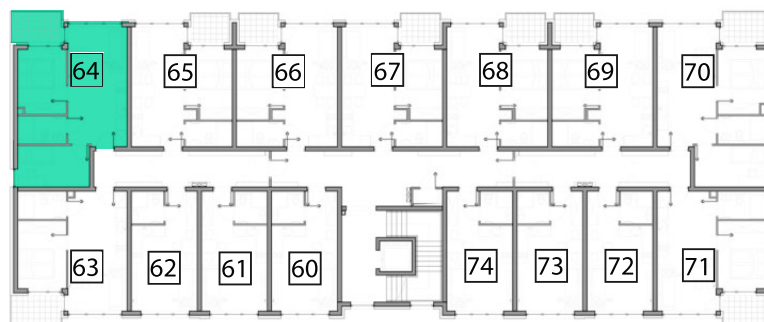

APARTAMENTY
SZYNDZIELNIA

tel. **787-777-759**

APARTAMENT	PIĘTRO	POKOJE
64	4	3

WYSZCZEGÓLNIENIE POWIERZCHNI

1	SALON Z KUCHNIĄ	21,55 m ²
2	POKÓJ	9,53 m ²
3	POKÓJ	9,11 m ²
4	ŁAZIENKA	4,17 m ²
5	BALKON	4,72 m ²

POWIERZCHNIA CAŁKOWITA 44,36 m²