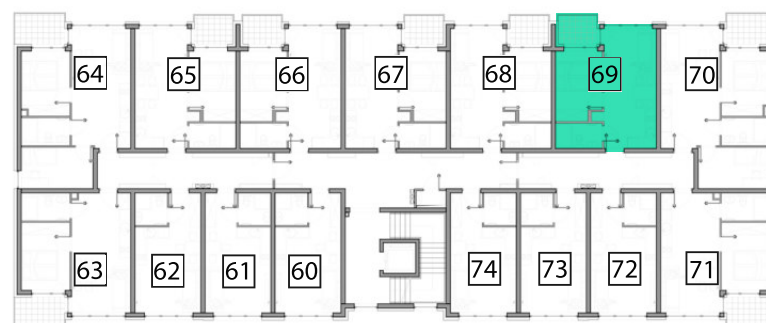

APARTAMENT	PIĘTRO	POKOJE
69	4	2

WYSZCZEGÓLNIENIE POWIERZCHNI

1	SALON Z KUCHNIĄ	19,69 m ²
2	POKÓJ	9,58 m ²
3	ŁAZIENKA	3,60 m ²
4	BALKON	3,46 m ²

POWIERZCHNIA CAŁKOWITA 32,87 m²

APARTAMENTY
SZYNDZIELNIA

tel. **787-777-759**