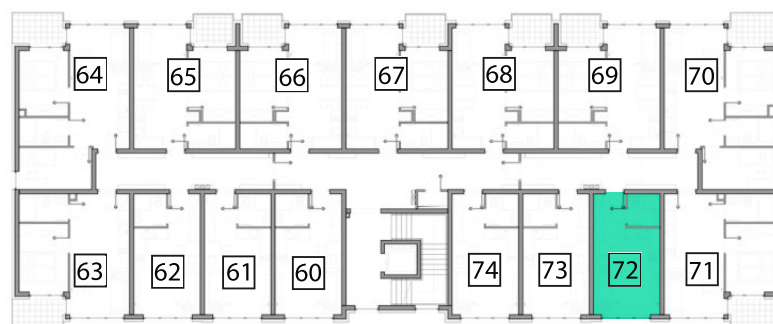

APARTAMENT	PIĘTRO	POKOJE
72	4	1

WYSZCZEGÓLNIENIE POWIERZCHNI

1	SALON Z KUCHNIĄ	17,37 m ²
2	KOMUNIKACJA	3,33 m ²
3	ŁAZIENKA	3,20 m ²

POWIERZCHNIA CAŁKOWITA 23,90 m²

APARTAMENTY
SZYNDZIELNIA

tel. **787-777-759**